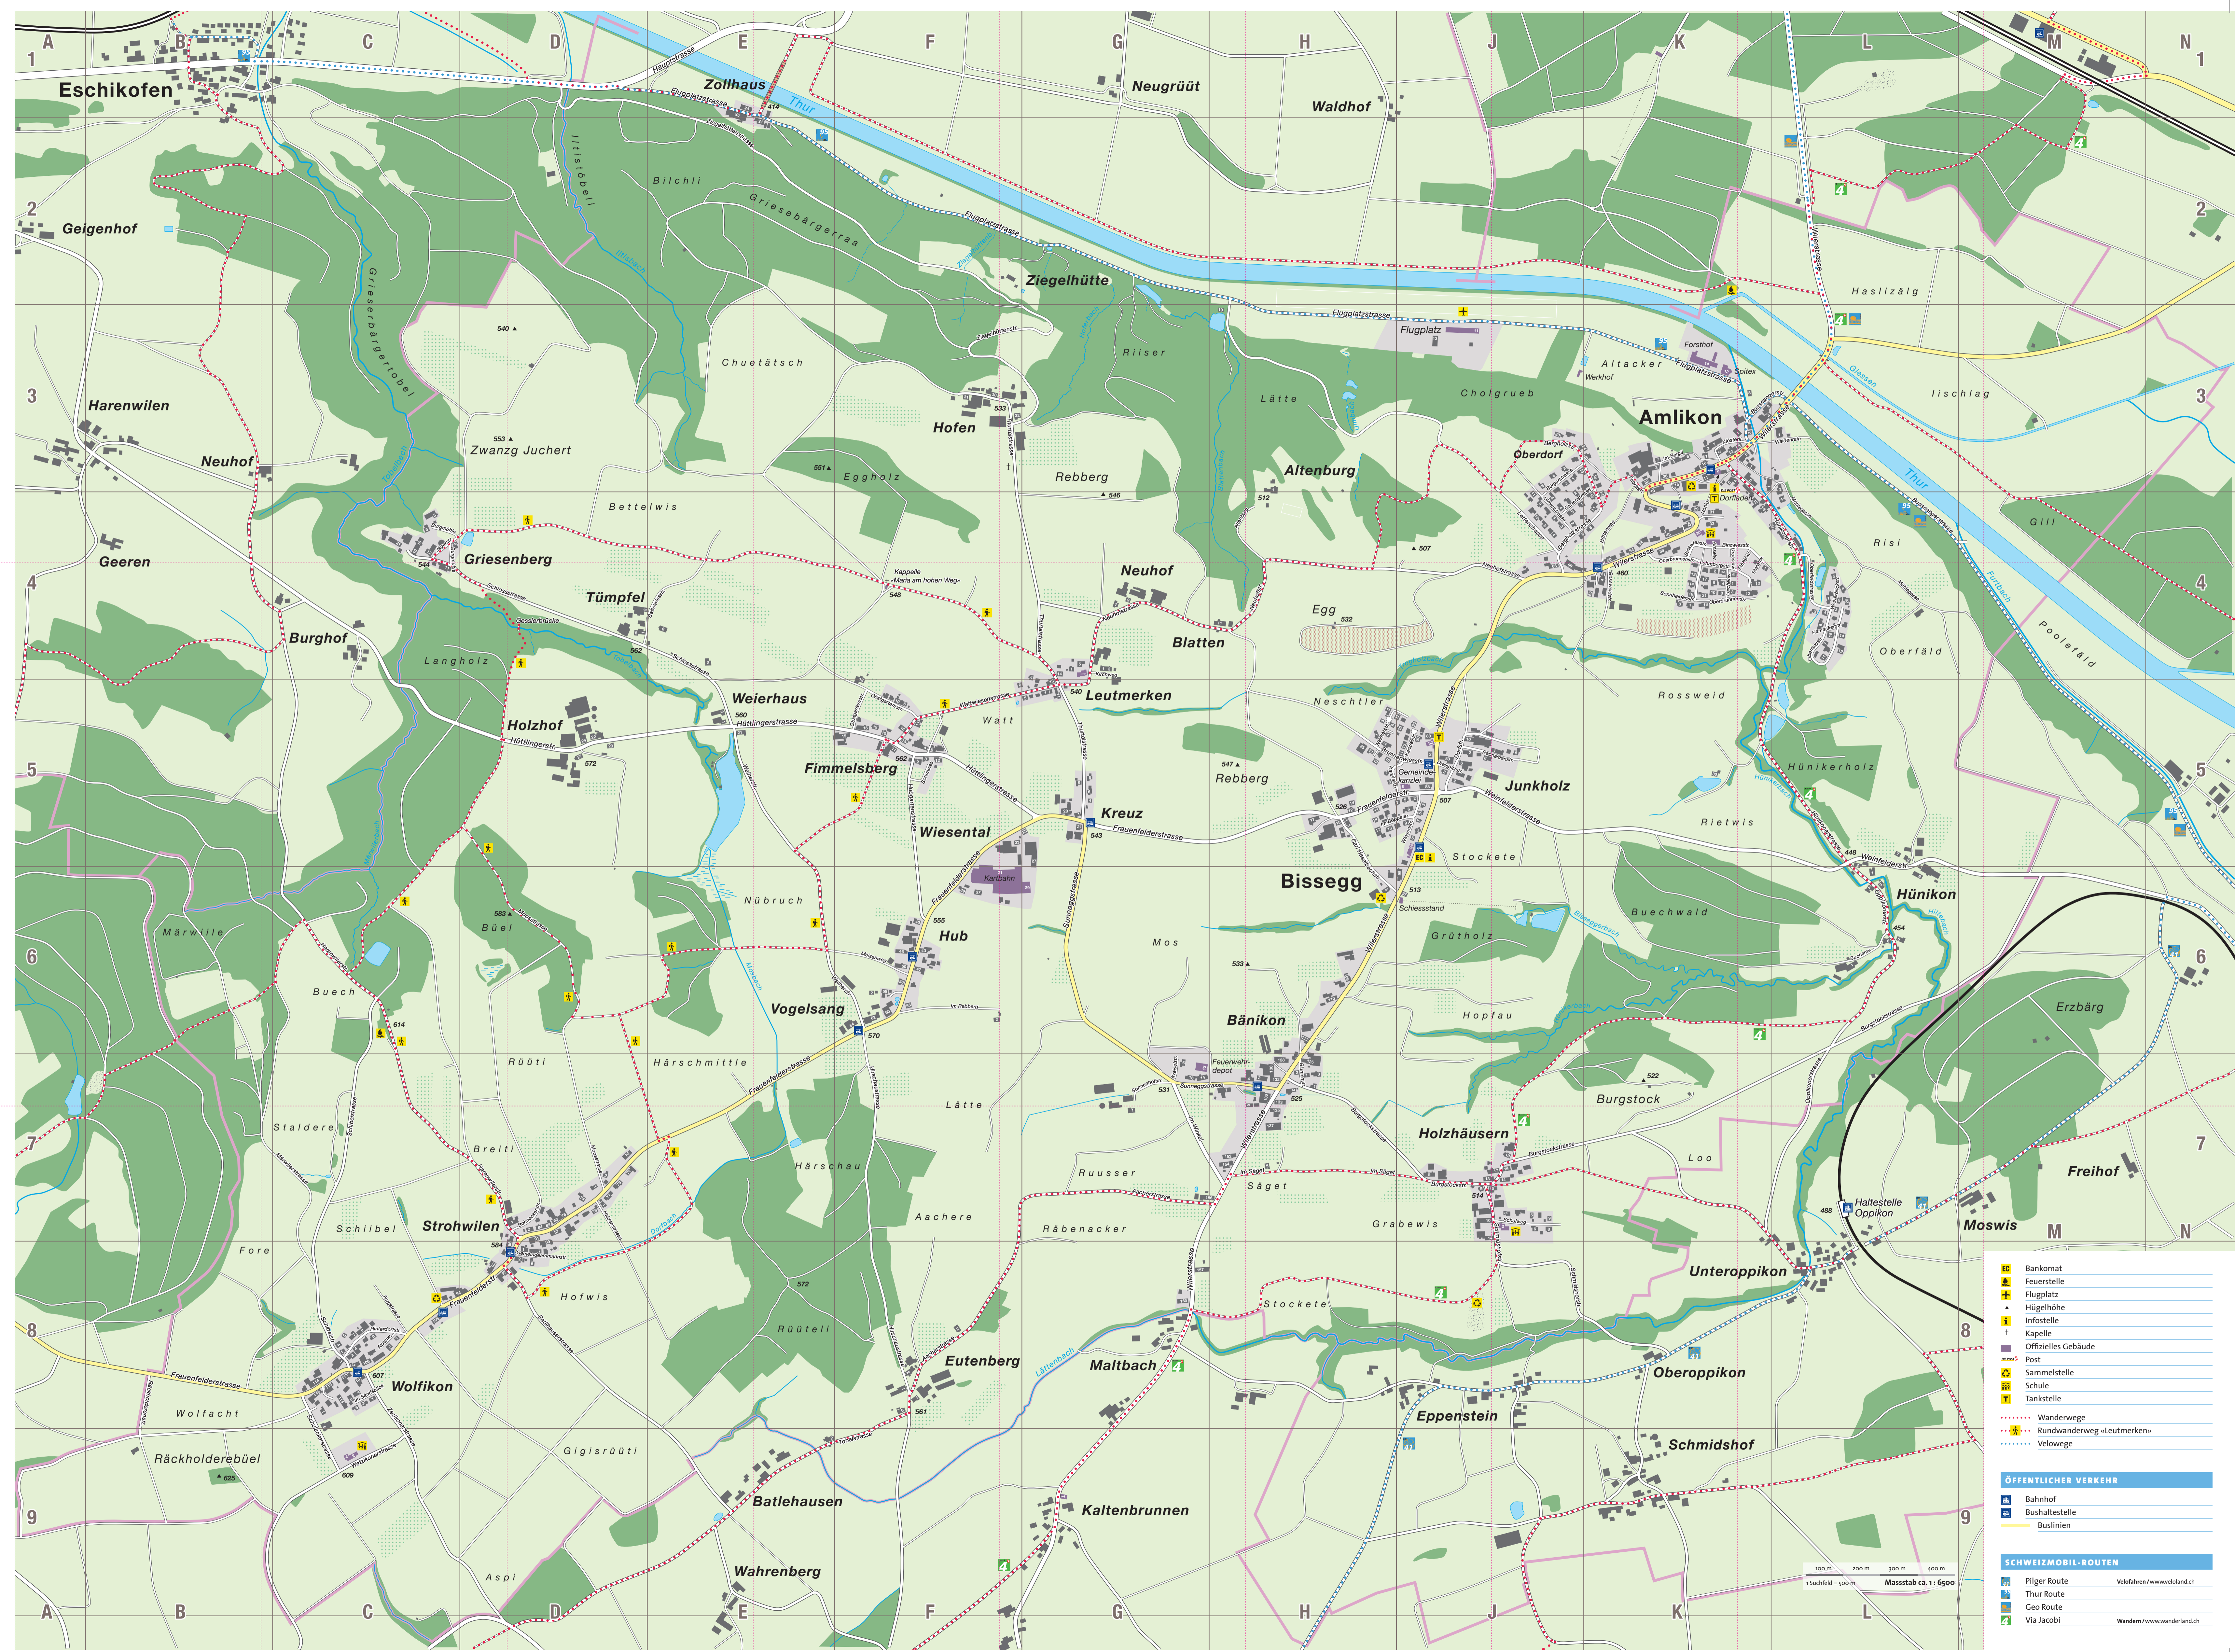

the Partner für Gipser- und Stukaturarbeiten
Peter Schmid
und Kundenmaler
8514 Amlikon Mobile 079 257 64 94
Telefon 071 656 06 10
www.schmidgips.ch

	Bankomat
	Feuerstelle
	Flugplatz
	Hügelhöhe
	Infostelle
	Kapelle
	Offizielles Gebäude
	Post
	Sammelstelle
	Schule
	Tankstelle
	Wanderwege
	Rundwanderweg «Leutmerken»
	Veloweg

ÖFFENTLICHER VERKEHR

	Bahnhof
	Bushaltestelle
	Buslinien

SCHWEIZMOBIL-ROUTEN

	Pilger Route	Velofahren / www.veloland.ch
	Thur Route	
	Geo Route	
	Via Jacobi	Wandern / www.wanderland.ch