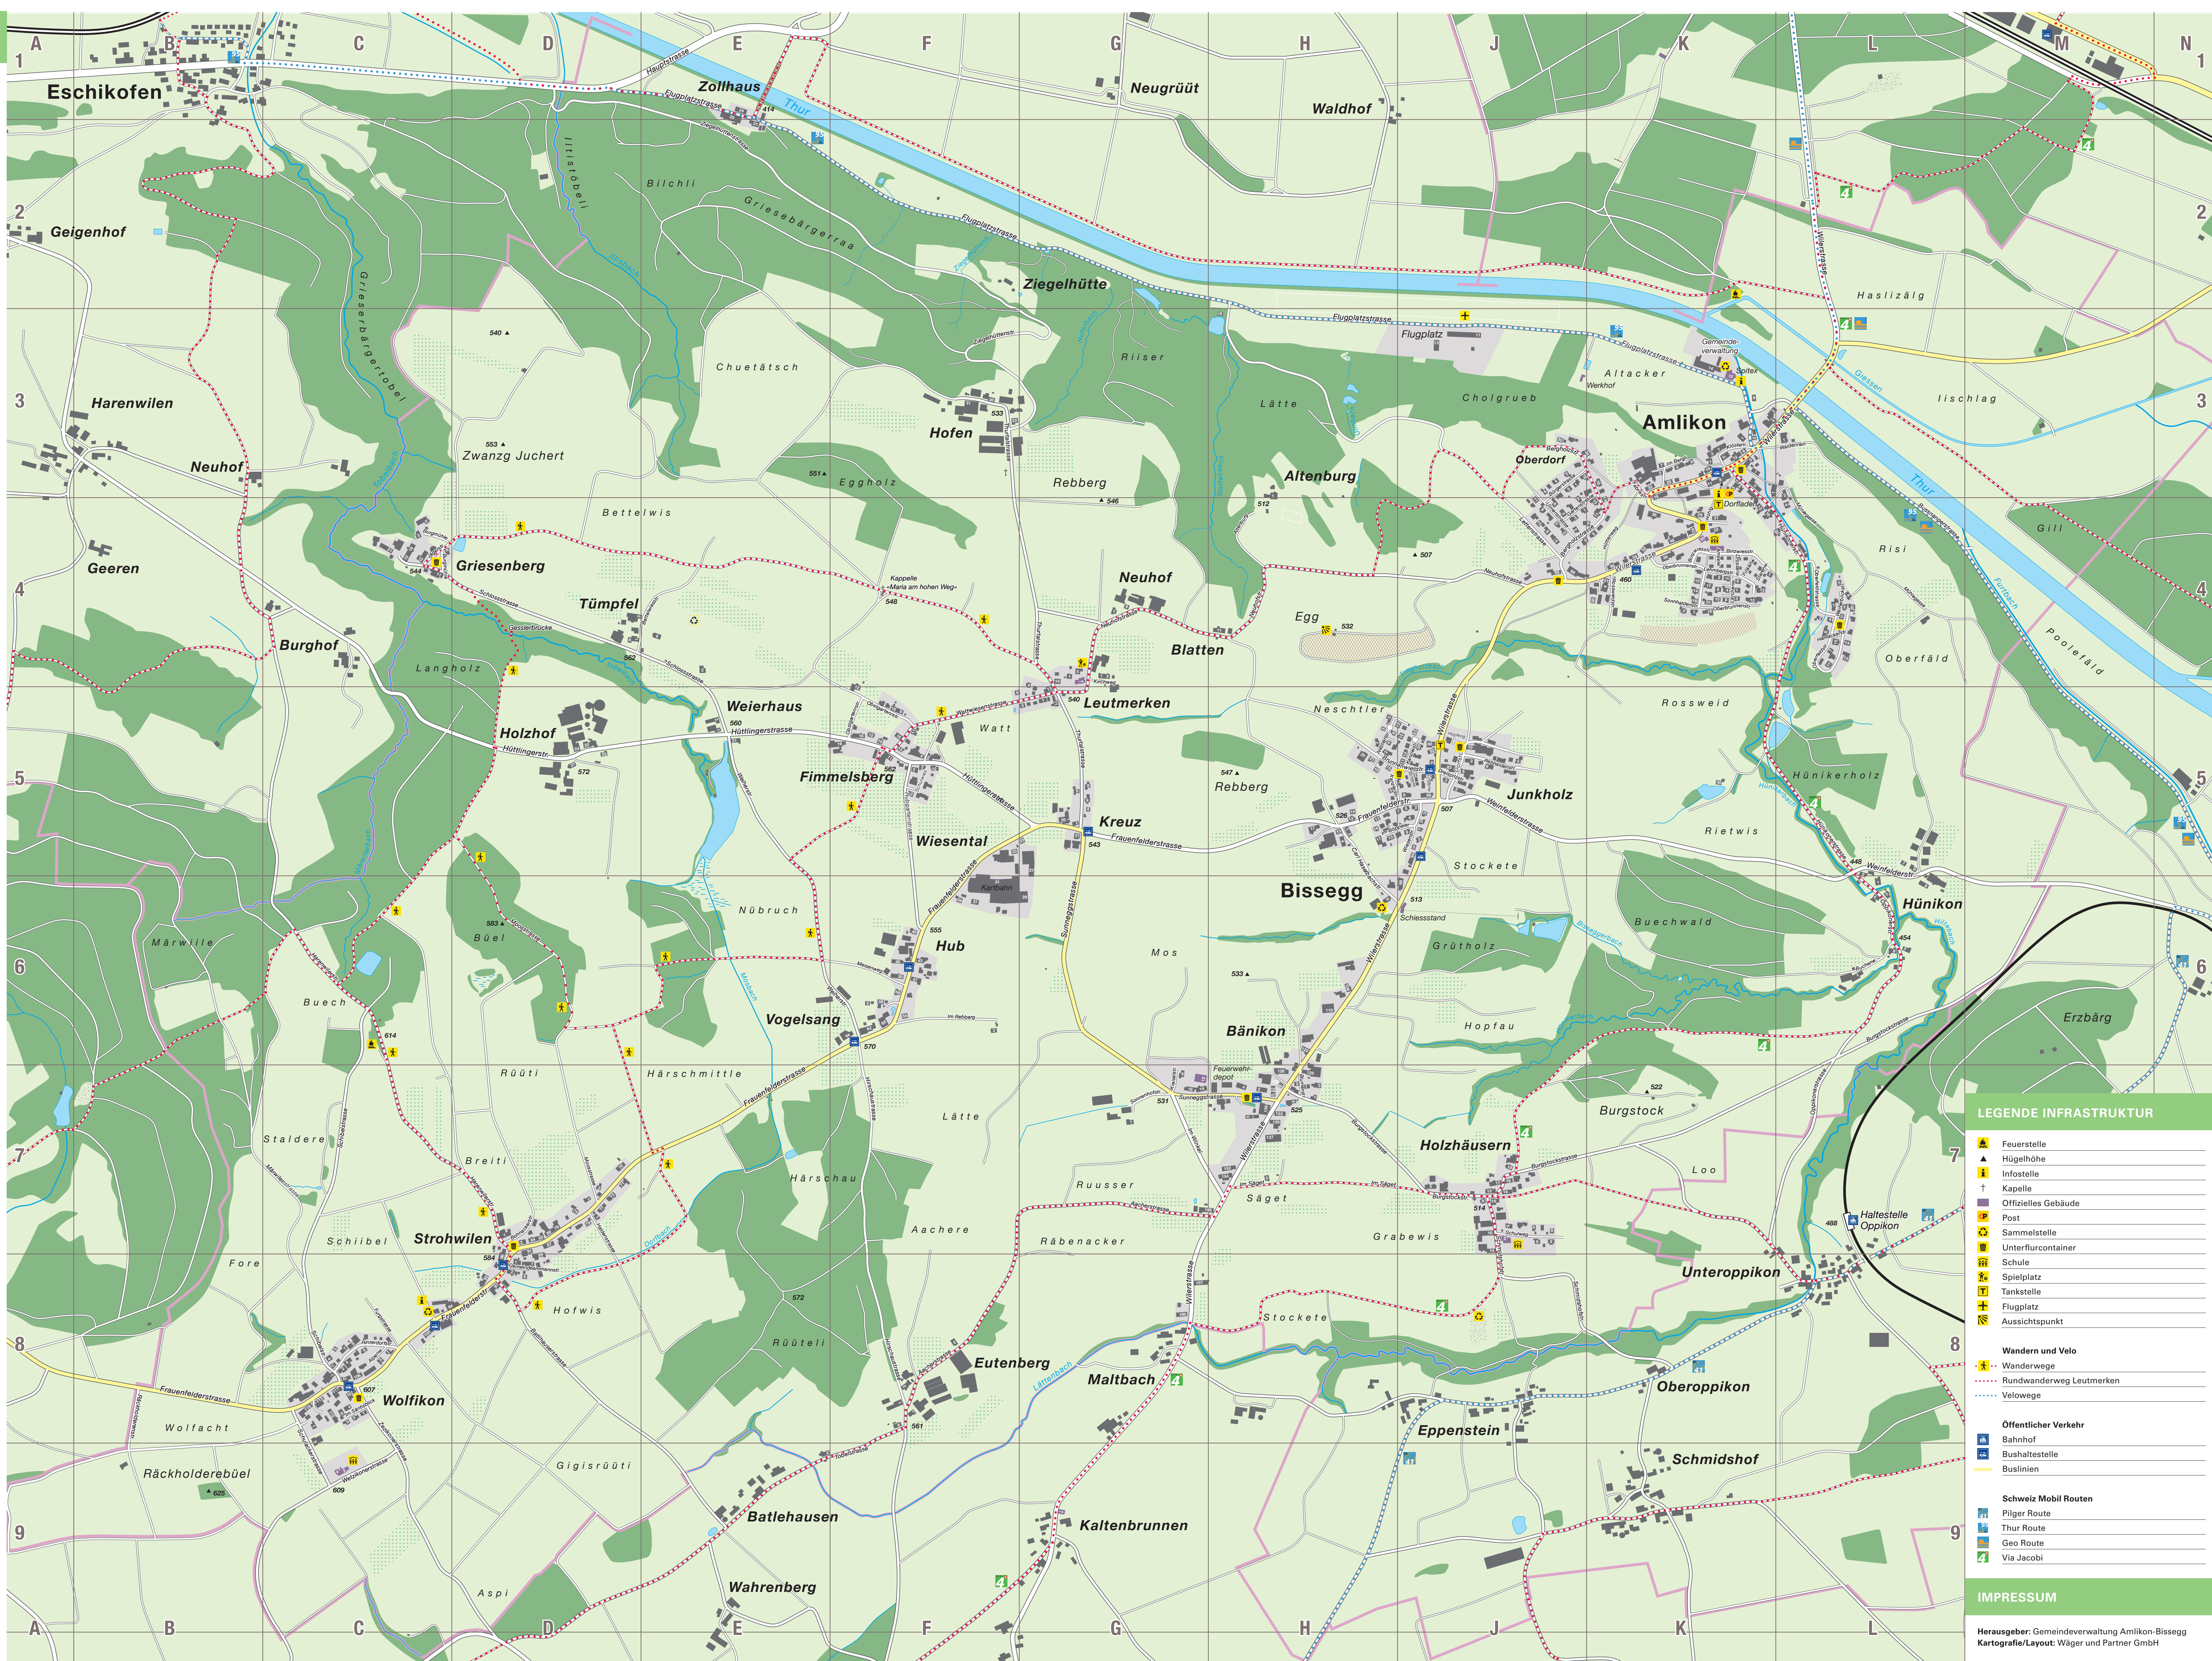

LEGENDE INFRASTRUKTUR

- Feuerstelle
- Hügelhöhe
- Infostelle
- Kapelle
- Offizielles Gebäude
- Post
- Sammelstelle
- Unterfurcontainer
- Schule
- Spielplatz
- Tankstelle
- Flugplatz
- Aussichtspunkt
- Wandern und Velo
- Wanderwege
- Rundwanderweg Leutmerken
- Velowege
- Öffentlicher Verkehr
- Bahnhof
- Bushaltestelle
- Buslinien
- Schweiz Mobil Routen
- Pilger Route
- Thur Route
- Geo Route
- Via Jacobi